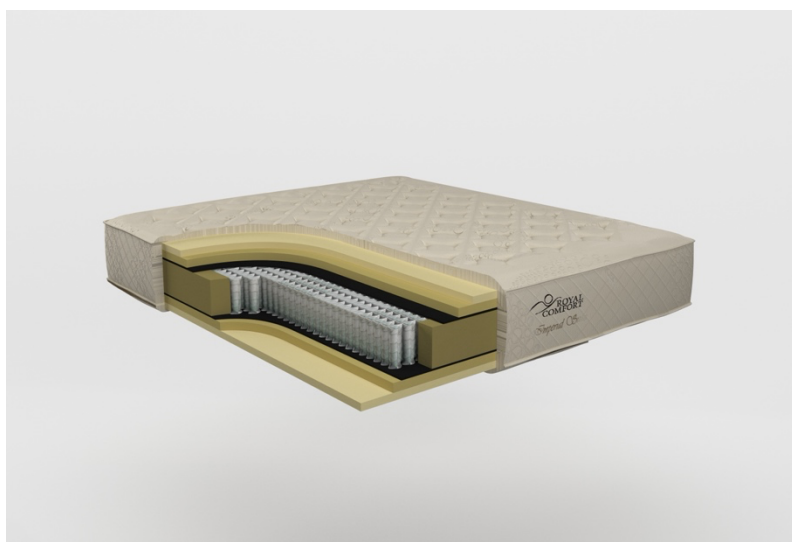

PEGASUS ONLINE EDICE FIRM

Luxusní postel PEGASUS ONLINE EDICE FIRM je speciálně vybraná a designovaná pro Vaší ložnici.

Postel se skládá z čela Magnum, ze základny CUBE s úložným prostorem a s nožičkami Square a tvrdá matrace Imperial Suite. Postel je očalouněna látkou Tiffany ve 27 různých odstínech. Nožičky lze dodat v šesti různých druzích moření.

95 000 Kč s DPH

Technické parametry

Hloubka čela:	13 cm
Výška čela:	140 cm
Šířka čela:	180 cm
Látka:	Tiffany
Šířka lůžka:	180 cm
Délka lůžka:	200 cm
Výška spací plochy:	69 cm (12 cm nohy)
Tvrdost matrace:	FIRM
Max. nosnost:	280 kg
Martindale:	125 000
Země původu:	Česká republika
Značka:	Royal Comfort
Záruka:	3 roky

Kontinentální postele

IMPERIAL SUITE

Je vhodná pro každého, kdo preferuje tvrdý typ matrace. Systém taštičkových pružin v 5 zónách poskytuje oporu pro všechny s nižší hmotností. Speciální plst použitá na obou stranách matrace zajišťuje větší pevnost, pomáhá matraci dýchat a poskytuje antibakteriální spánkové prostředí.

Technické parametry

Tvrdość:	FIRM	Záruka:	5 let
Výška:	26 cm	Značka:	Royal Comfort
Váňové doporučení:	max 110 kg	Země původu:	Česká republika

Oboustranné provedení

Kontinentální postele

CUBE

Pevná, stabilní konstrukce postelové základny. Vyklápěcí základna s velkým úložným prostorem. Možné používat pouze s matrací do výšky 30 cm. Je vyztužená bukovými hranoly s plnou ložnou plochou potaženou prodyšnou protiskluzovou látkou.