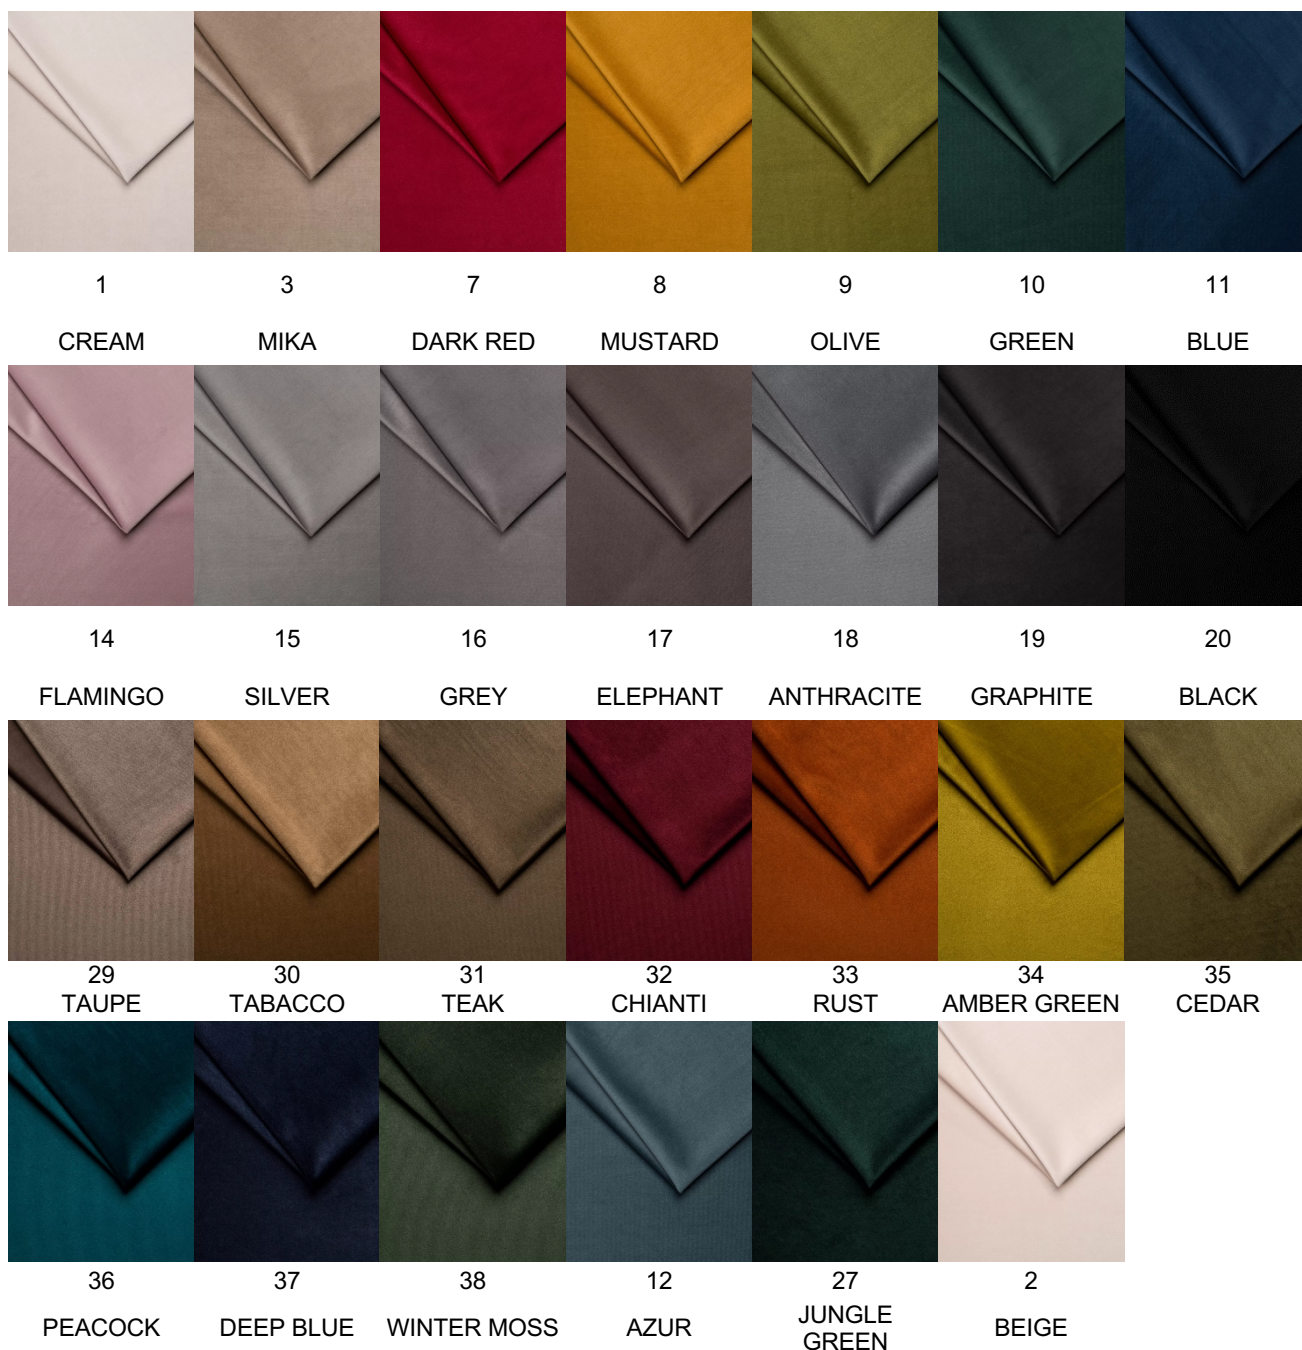

TIFFANY

Tiffany je velmi příjemná a jemná na dotek. Vyznačuje se vodoodpudivou úpravou, což znamená, že vylitou tekutinu (voda, džus, víno) rychle a snadno odstraníte suchým hadříkem, nakolik se nevsákne do vlákniny tkaniny. Měkká velurová tkanina je vysoce odolná a pevná.

Kontinentální postele